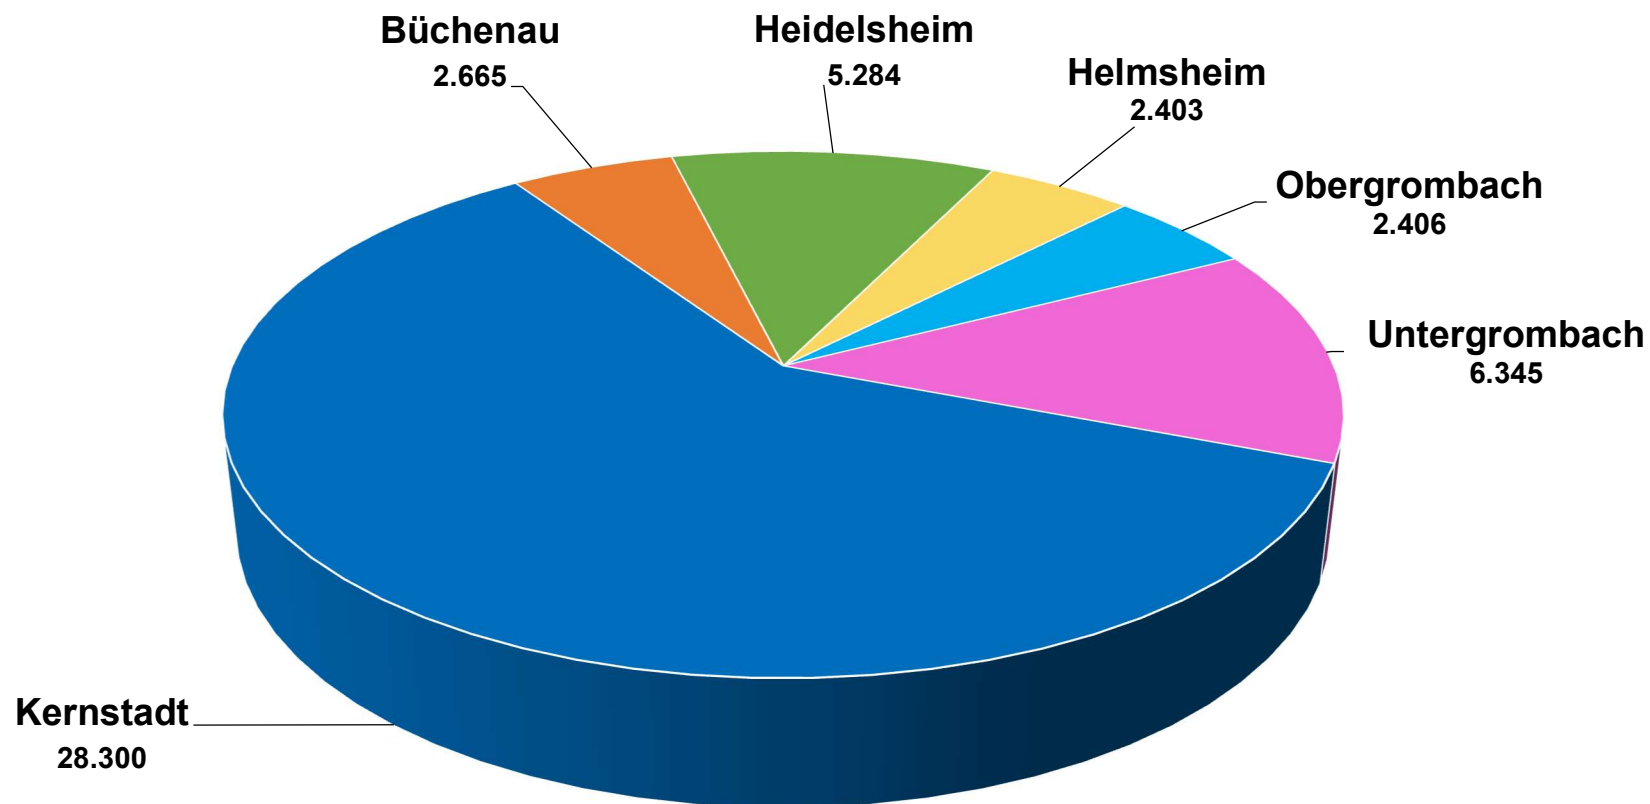

Bevölkerung zum 31.12.2023 (Hauptwohnung)

Bevölkerung gesamt: 47.403