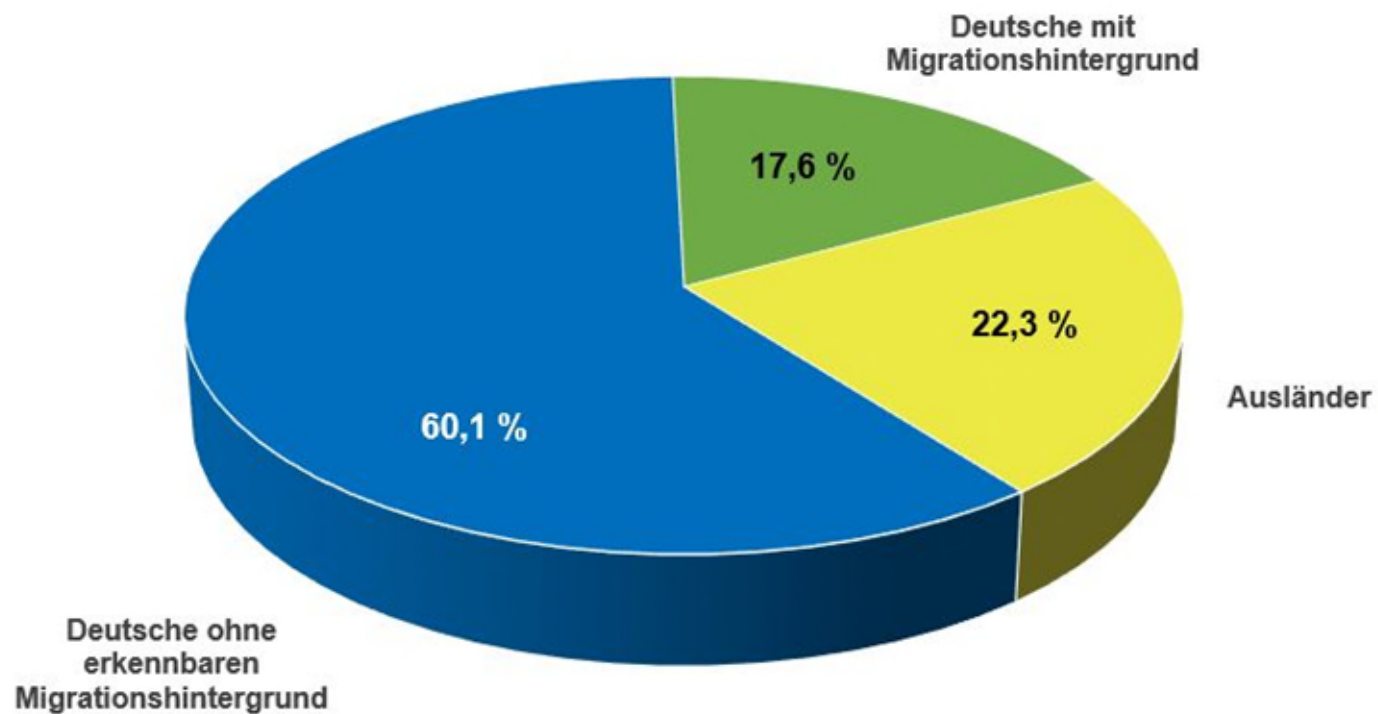

Migrationshintergrund zum 31.12.2023

	Deutsche ohne erkennbaren Migrationshintergrund	Deutsche mit Migrationshintergrund	Ausländer	Gesamt
Kernstadt Bruchsal	14.791	5796	7.713	28.300
Büchenau	1.968	334	363	2.665
Heidelsheim	3.403	781	1.100	5.284
Helmsheim	1.735	353	315	2.403
Obergrombach	2.057	171	178	2.406
Untergrombach	4.556	868	921	6.345
Gesamt	28.510	8.303	10.590	47.403