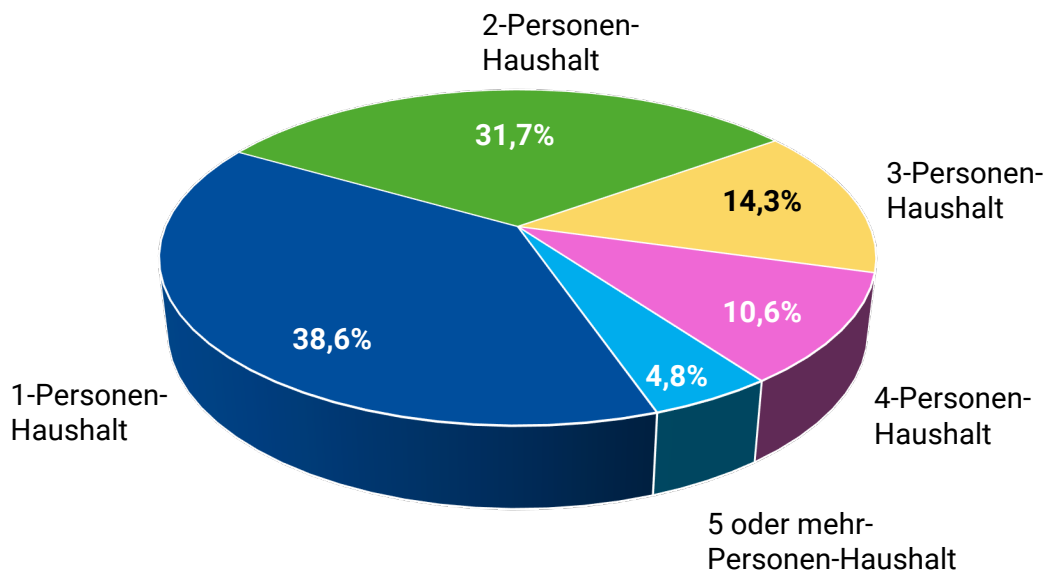

Haushalte

Altersstruktur	Heidelberg		Bruchsal Gesamt	
	Haushalte		Haushalte	
Gesamt	2.540	100,0%	23.998	100,0%
1 Person	981	38,6%	10.435	43,5%
2 Personen	805	31,7%	7.024	29,3%
3 Personen	364	14,3%	3.183	13,3%
4 Personen	270	10,6%	2.376	9,9%
5 oder mehr Personen	120	4,8%	980	4,0%