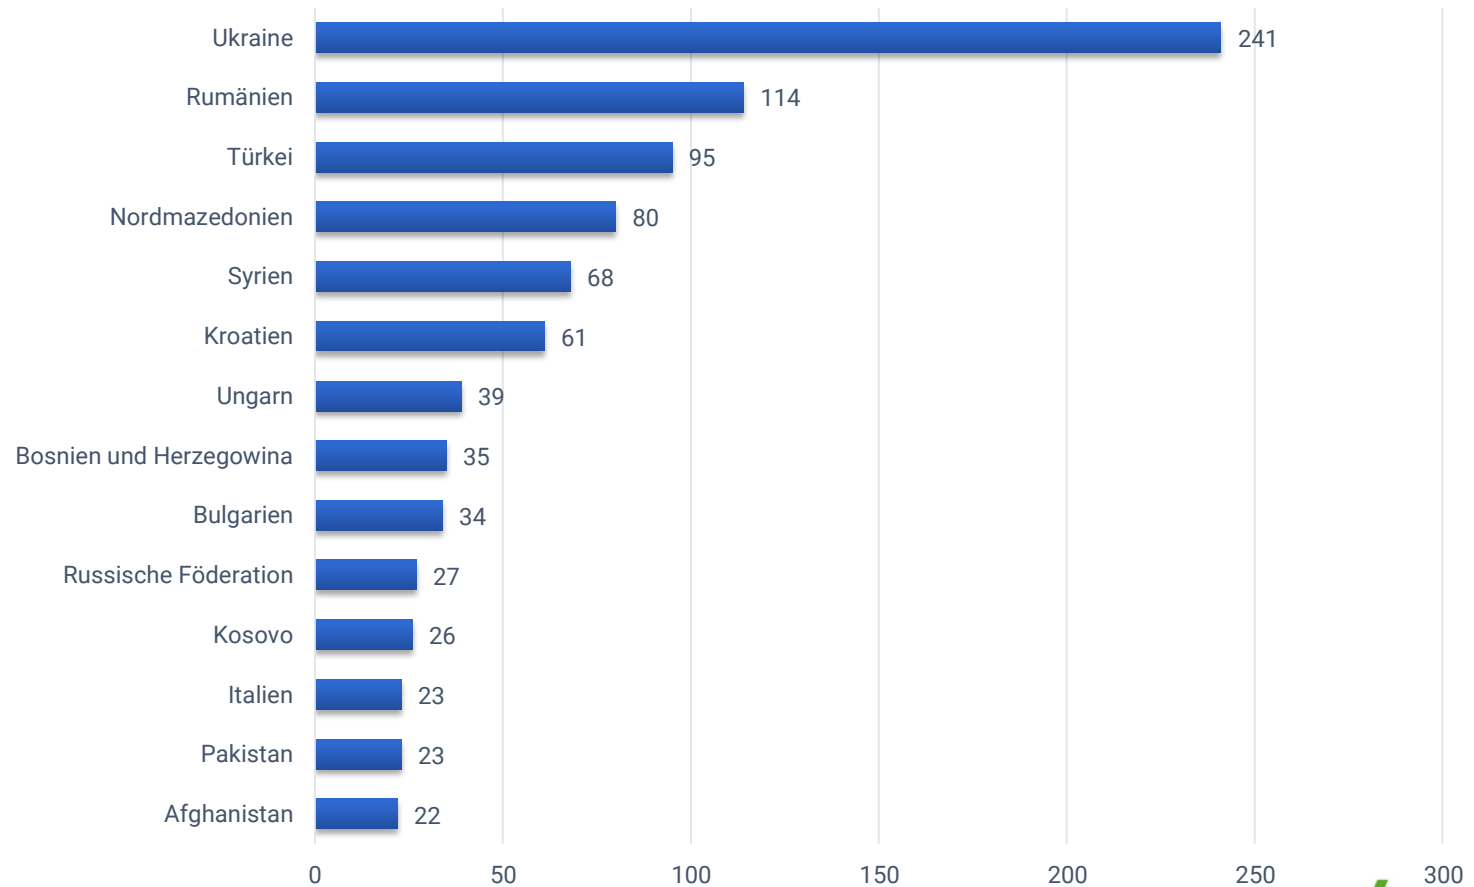

# Migrationshintergrund

Bevölkerung	Heidelberg		Bruchsal Gesamt	
	Einwohner/-innen		Einwohner/-innen	
<b>Bevölkerung gesamt</b>	<b>5.284</b>	<b>100,0%</b>	<b>47.403</b>	<b>100,0%</b>
Deutsche ohne erkennbaren Migrationshintergrund	3.403	64,4%	28.510	60,1%
Ausländer	1.100	20,8%	10.590	22,3%
Deutsche mit Migrationshintergrund	781	14,8%	8.303	17,6%

# Ausländer nach Staatsangehörigkeit

Zum 31.12.2023 leben in Heidelberg 1.100 Ausländer mit 64 verschiedenen Nationalitäten.

Darunter sind die häufigsten Staatsangehörigkeiten: