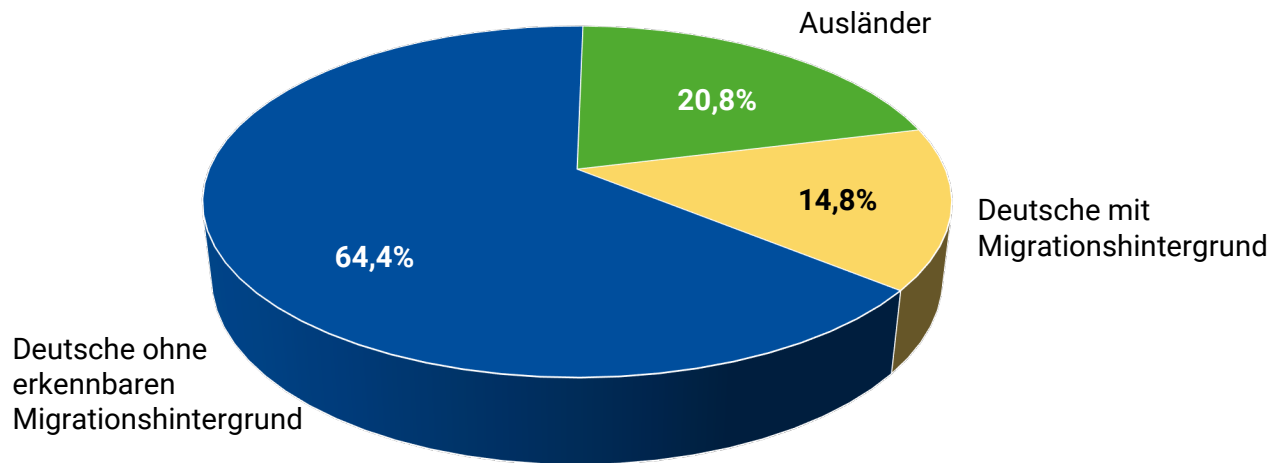

Migrationshintergrund

Bevölkerung	Heidelberg		Bruchsal Gesamt	
	Einwohner/-innen		Einwohner/-innen	
Bevölkerung gesamt	5.284	100,0%	47.403	100,0%
Deutsche ohne erkennbaren Migrationshintergrund	3.403	64,4%	28.510	60,1%
Ausländer	1.100	20,8%	10.590	22,3%
Deutsche mit Migrationshintergrund	781	14,8%	8.303	17,6%