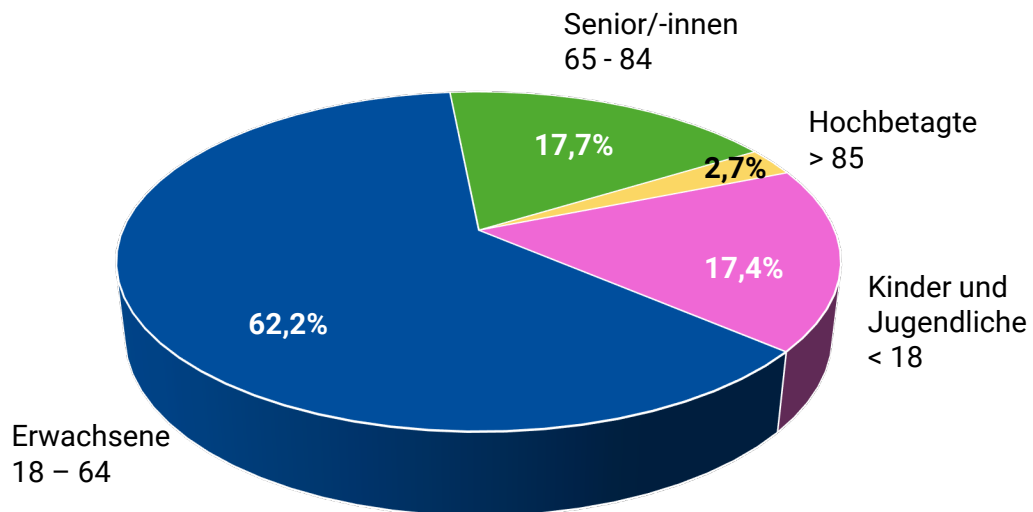

# HEIDELSHEIM

**Einwohner/-innen**      **5.284**

**Bevölkerungsdichte**    292 Einwohner/-innen pro km<sup>2</sup>

**Fläche in km<sup>2</sup>**      18,08

Stand: 31.12.2023

# Altersstruktur

Altersstruktur	Heidelberg		Bruchsal Gesamt	
	Einwohner/-innen		Einwohner/-innen	
<b>Gesamt</b>	<b>5.284</b>	<b>100,0%</b>	<b>47.403</b>	<b>100,0%</b>
Erwachsene 18 - 64	3.285	62,2%	29.918	63,1%
Senior/-innen 65 – 84	937	17,7%	8.100	17,1%
Kinder und Jugendliche < 18	920	17,4%	7.902	16,7%
Hochbetagte > 85	142	2,7%	1.483	3,1%