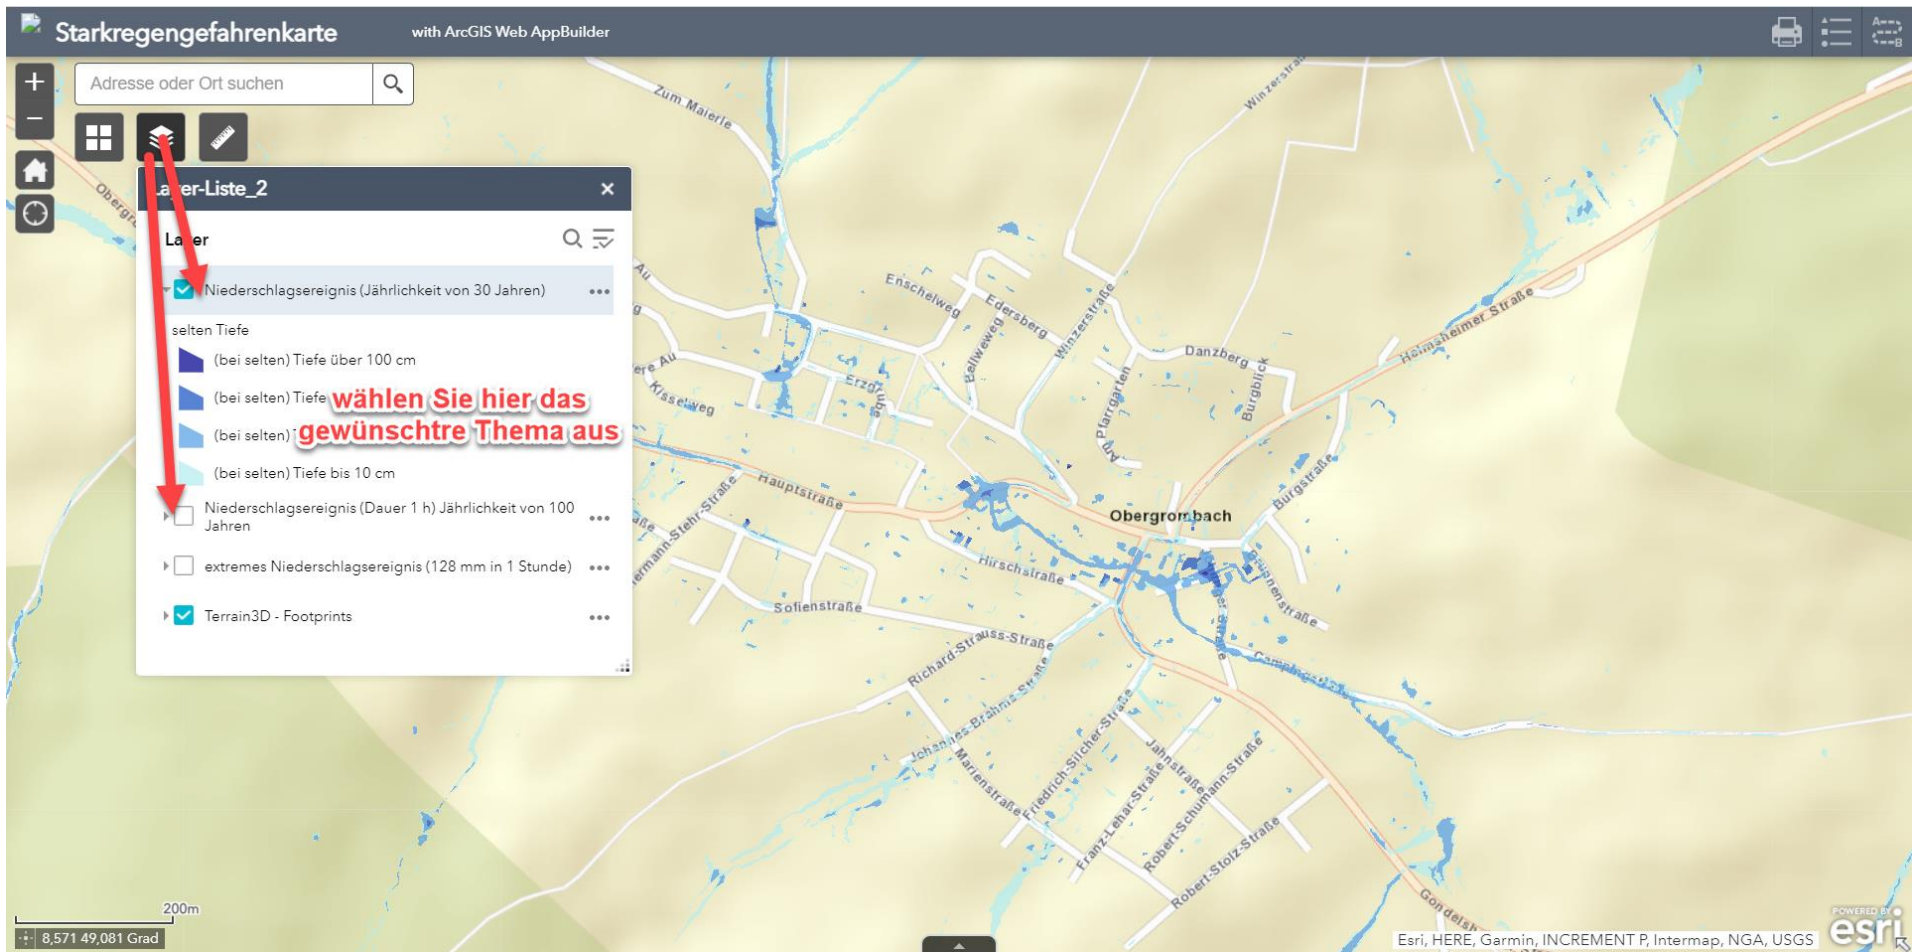

## Hinweise zu den Funktionen:

- Hintergrundkarten auswählen
- Themenauswahl
- Messen
- Infos per Klick
- Drucken
- Legende
- Navigation

Adresse oder Ort suchen

Messen

Messergebnis

88 Meter

Löschen

hier könne Sie messen

Drücken Sie STRG, um die Fangfunktion zu aktivieren.

200m

8,580 49,078 Grad