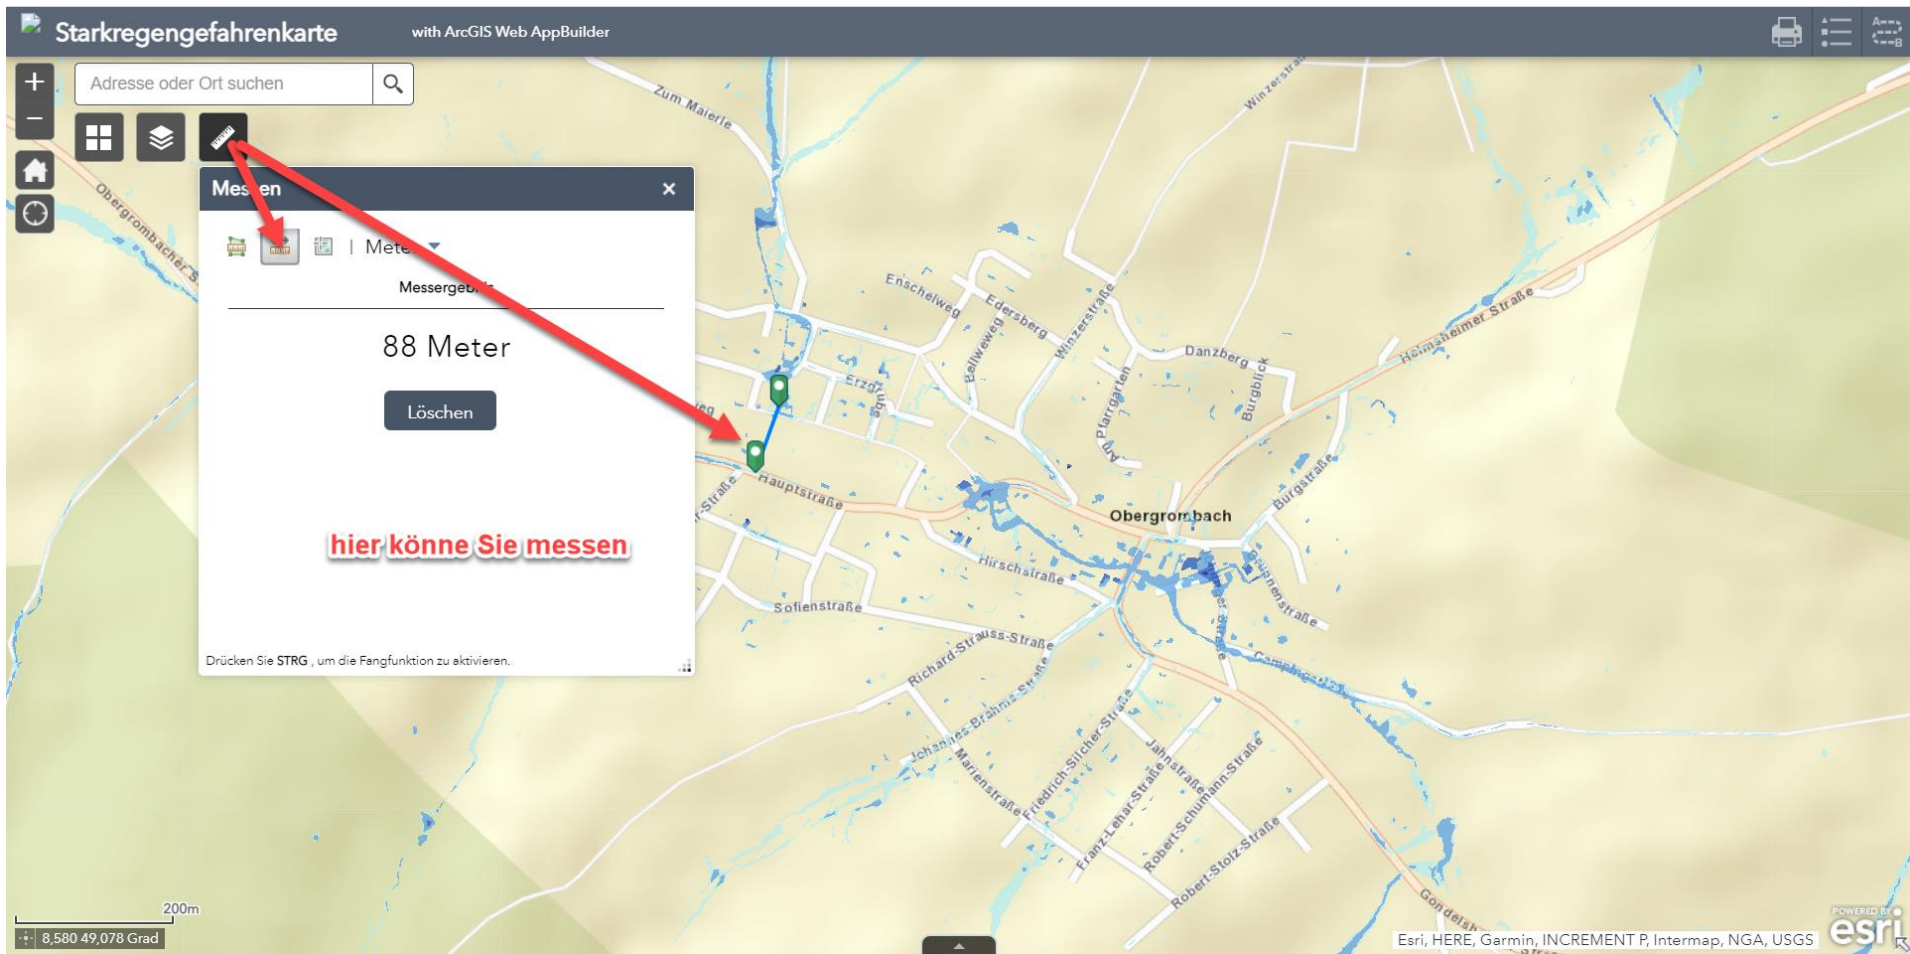

## Hinweise zu den Funktionen:

- Hintergrundkarten auswählen
- Themenauswahl
- Messen
- Infos per Klick
- Drucken
- Legende
- Navigation

Adresse oder Ort suchen

Messen

Messergebnis

88 Meter

Löschen

hier könne Sie messen

Drücken Sie STRG, um die Fangfunktion zu aktivieren.

200m

8,580 49,078 Grad