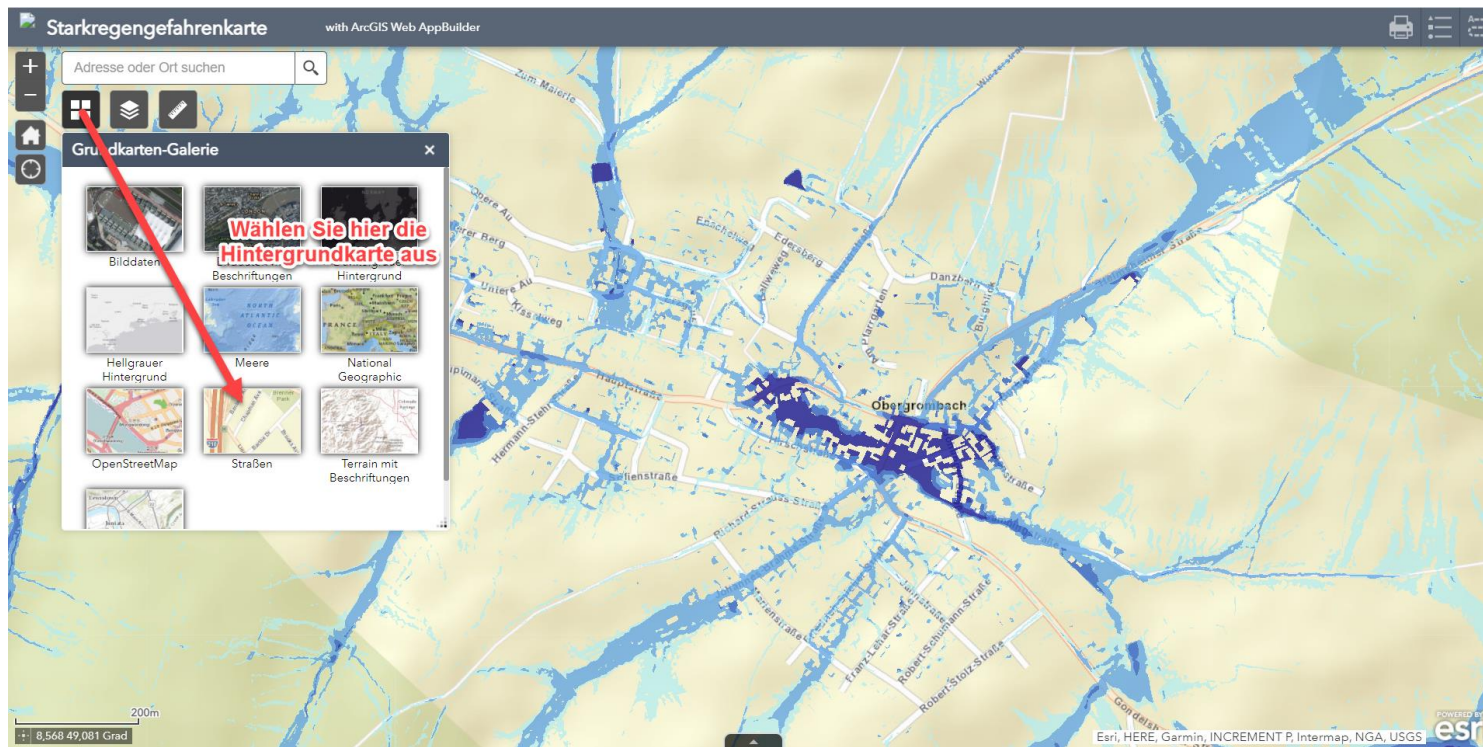

## Hinweise zu den Funktionen:

- Hintergrundkarten auswählen
- Themenauswahl
- Messen
- Infos per Klick
- Drucken
- Legende
- Navigation

Adresse oder Ort suchen

Messen

Messergebnis

88 Meter

Löschen

hier könne Sie messen

Drücken Sie STRG, um die Fangfunktion zu aktivieren.

200m

8,580 49,078 Grad