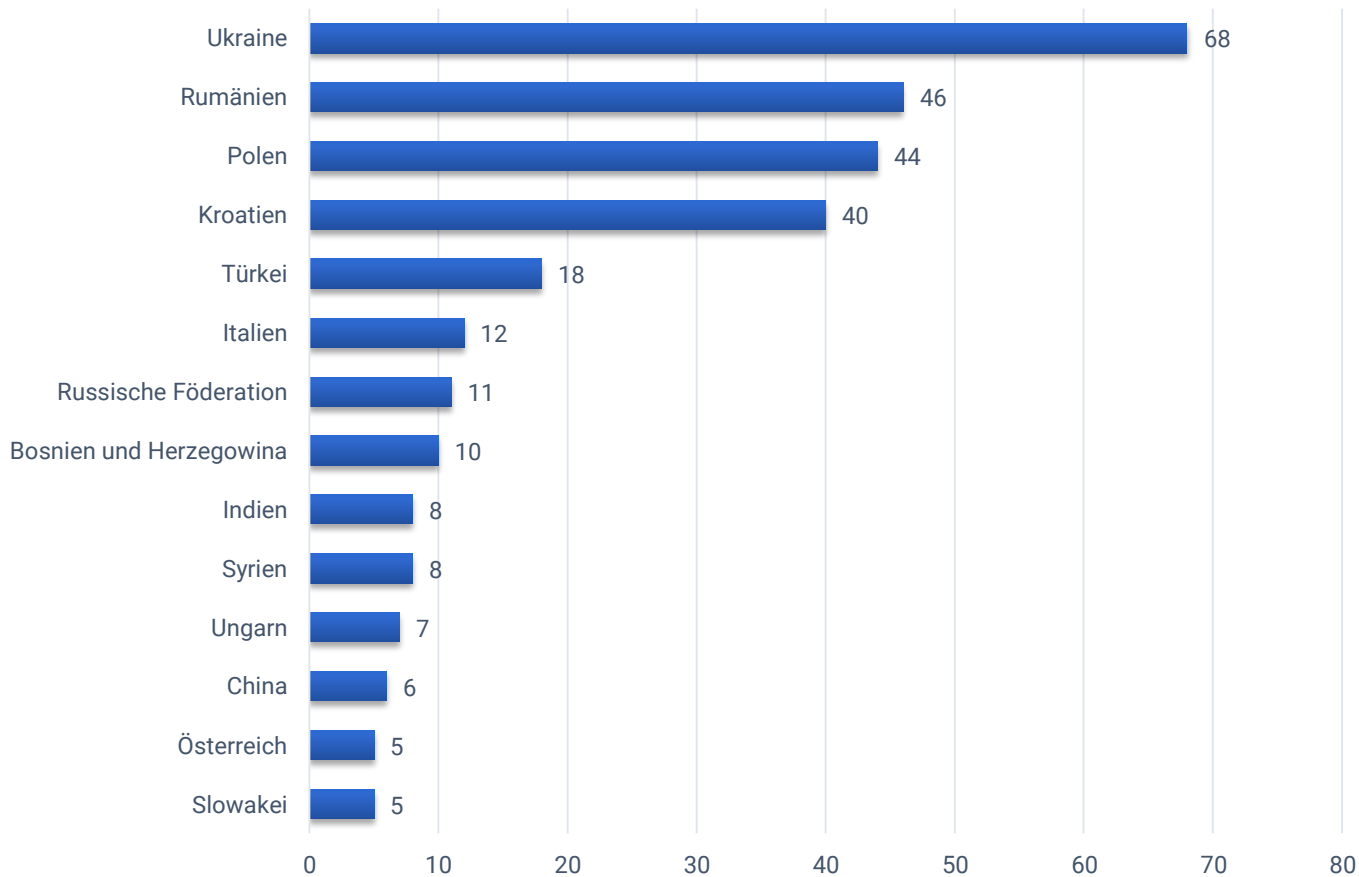

Stadtteilprofil

BÜCHENAU

Einwohner/-innen **2.665**

Bevölkerungsdichte 465 Einwohner/-innen pro km²

Fläche in km² 5,73

Stand: 31.12.2023

Altersstruktur

Altersstruktur	Büchenau		Bruchsal Gesamt	
	Einwohner/-innen		Einwohner/-innen	
Gesamt	2.665	100,0%	47.403	100,0%
Erwachsene 18 - 64	1.663	62,4%	29.918	63,1%
Senior/-innen 65 – 84	443	16,6%	8.100	17,1%
Kinder und Jugendliche < 18	487	18,3%	7.902	16,7%
Hochbetagte > 85	72	2,7%	1.483	3,1%

Migrationshintergrund

Bevölkerung	Büchenau		Bruchsal Gesamt	
	Einwohner/-innen		Einwohner/-innen	
Bevölkerung gesamt	2.665	100,0%	47.403	100,0%
Deutsche ohne erkennbaren Migrationshintergrund	1.968	73,8%	28.510	60,1%
Ausländer	363	13,6%	10.590	22,3%
Deutsche mit Migrationshintergrund	334	12,5%	8.303	17,6%

Ausländer nach Staatsangehörigkeit

Zum 31.12.2023 leben in Büchenau **363** Ausländer mit **49** verschiedenen Nationalitäten.

Darunter sind die häufigsten Staatsangehörigkeiten:

Haushalte

Altersstruktur	Büchenau		Bruchsal Gesamt	
	Haushalte		Haushalte	
Gesamt	1.223	100,0%	23.998	100,0%
1 Person	433	35,4%	10.435	43,5%
2 Personen	377	30,8%	7.024	29,3%
3 Personen	198	16,2%	3.183	13,3%
4 Personen	159	13,0%	2.376	9,9%
5 oder mehr Personen	56	4,6%	980	4,0%