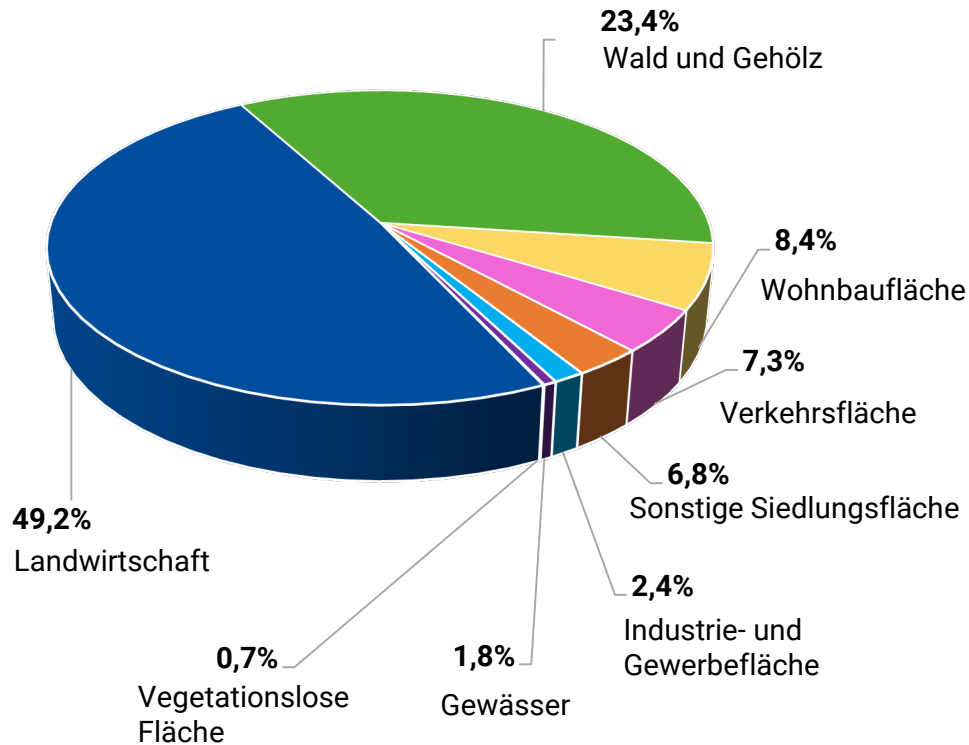

Flächennutzungsarten

Büchenau	Fläche in km²	Nutzungsart in %
Fläche	5,73	100,0%
darunter		
Landwirtschaft	2,82	49,2%
Wald und Gehölz	1,34	23,4%
Wohnbaufläche	0,48	8,4%
Verkehrsfläche	0,42	7,3%
Sonstige Siedlungsfläche	0,39	6,8%
Industrie- und Gewerbefläche	0,14	2,4%
Gewässer	0,10	1,8%
Vegetationslose Fläche	0,04	0,7%