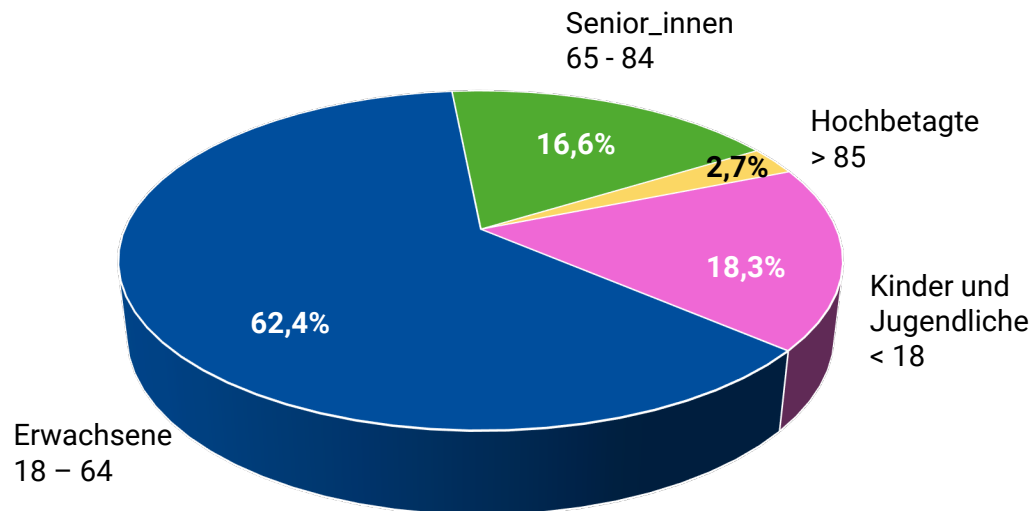

Stadtteilprofil

BÜCHENAU

Einwohner/-innen **2.665**

Bevölkerungsdichte 465 Einwohner/-innen pro km²

Fläche in km² 5,73

Stand: 31.12.2023

Altersstruktur

Altersstruktur	Büchenau		Bruchsal Gesamt	
	Einwohner/-innen		Einwohner/-innen	
Gesamt	2.665	100,0%	47.403	100,0%
Erwachsene 18 - 64	1.663	62,4%	29.918	63,1%
Senior/-innen 65 – 84	443	16,6%	8.100	17,1%
Kinder und Jugendliche < 18	487	18,3%	7.902	16,7%
Hochbetagte > 85	72	2,7%	1.483	3,1%

Migrationshintergrund

Bevölkerung	Büchenau		Bruchsal Gesamt	
	Einwohner/-innen		Einwohner/-innen	
Bevölkerung gesamt	2.665	100,0%	47.403	100,0%
Deutsche ohne erkennbaren Migrationshintergrund	1.968	73,8%	28.510	60,1%
Ausländer	363	13,6%	10.590	22,3%
Deutsche mit Migrationshintergrund	334	12,5%	8.303	17,6%