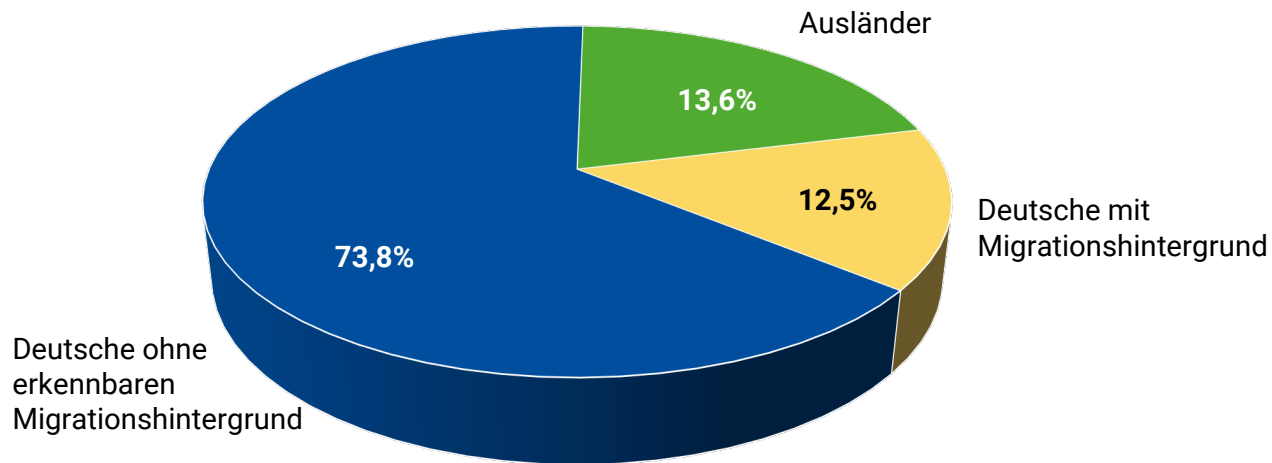

Stadtteilprofil

BÜCHENAU

Einwohner/-innen **2.665**

Bevölkerungsdichte 465 Einwohner/-innen pro km²

Fläche in km² 5,73

Stand: 31.12.2023

Altersstruktur

Altersstruktur	Büchenau		Bruchsal Gesamt	
	Einwohner/-innen		Einwohner/-innen	
Gesamt	2.665	100,0%	47.403	100,0%
Erwachsene 18 - 64	1.663	62,4%	29.918	63,1%
Senior/-innen 65 – 84	443	16,6%	8.100	17,1%
Kinder und Jugendliche < 18	487	18,3%	7.902	16,7%
Hochbetagte > 85	72	2,7%	1.483	3,1%

Migrationshintergrund

Bevölkerung	Büchenau		Bruchsal Gesamt	
	Einwohner/-innen		Einwohner/-innen	
Bevölkerung gesamt	2.665	100,0%	47.403	100,0%
Deutsche ohne erkennbaren Migrationshintergrund	1.968	73,8%	28.510	60,1%
Ausländer	363	13,6%	10.590	22,3%
Deutsche mit Migrationshintergrund	334	12,5%	8.303	17,6%