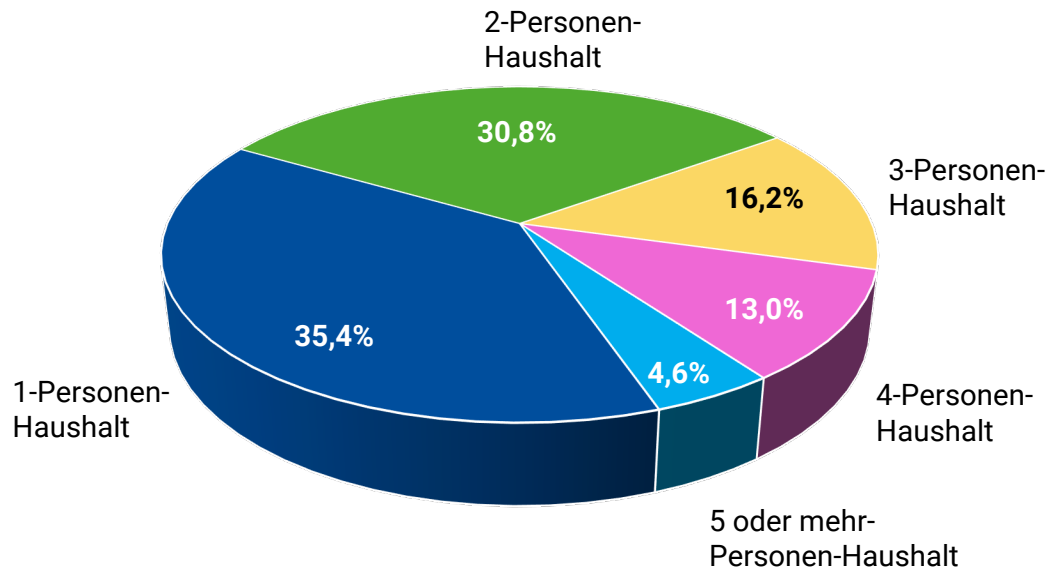

Stadtteilprofil

BÜCHENAU

Einwohner/-innen **2.665**

Bevölkerungsdichte 465 Einwohner/-innen pro km²

Fläche in km² 5,73

Stand: 31.12.2023

Altersstruktur

Altersstruktur	Büchenau		Bruchsal Gesamt	
	Einwohner/-innen		Einwohner/-innen	
Gesamt	2.665	100,0%	47.403	100,0%
Erwachsene 18 - 64	1.663	62,4%	29.918	63,1%
Senior/-innen 65 – 84	443	16,6%	8.100	17,1%
Kinder und Jugendliche < 18	487	18,3%	7.902	16,7%
Hochbetagte > 85	72	2,7%	1.483	3,1%

Migrationshintergrund

Bevölkerung	Büchenau		Bruchsal Gesamt	
	Einwohner/-innen		Einwohner/-innen	
Bevölkerung gesamt	2.665	100,0%	47.403	100,0%
Deutsche ohne erkennbaren Migrationshintergrund	1.968	73,8%	28.510	60,1%
Ausländer	363	13,6%	10.590	22,3%
Deutsche mit Migrationshintergrund	334	12,5%	8.303	17,6%

Ausländer nach Staatsangehörigkeit

Zum 31.12.2023 leben in Büchenau **363** Ausländer mit **49** verschiedenen Nationalitäten.

Darunter sind die häufigsten Staatsangehörigkeiten:

Haushalte

Altersstruktur	Büchenau		Bruchsal Gesamt	
	Haushalte		Haushalte	
Gesamt	1.223	100,0%	23.998	100,0%
1 Person	433	35,4%	10.435	43,5%
2 Personen	377	30,8%	7.024	29,3%
3 Personen	198	16,2%	3.183	13,3%
4 Personen	159	13,0%	2.376	9,9%
5 oder mehr Personen	56	4,6%	980	4,0%