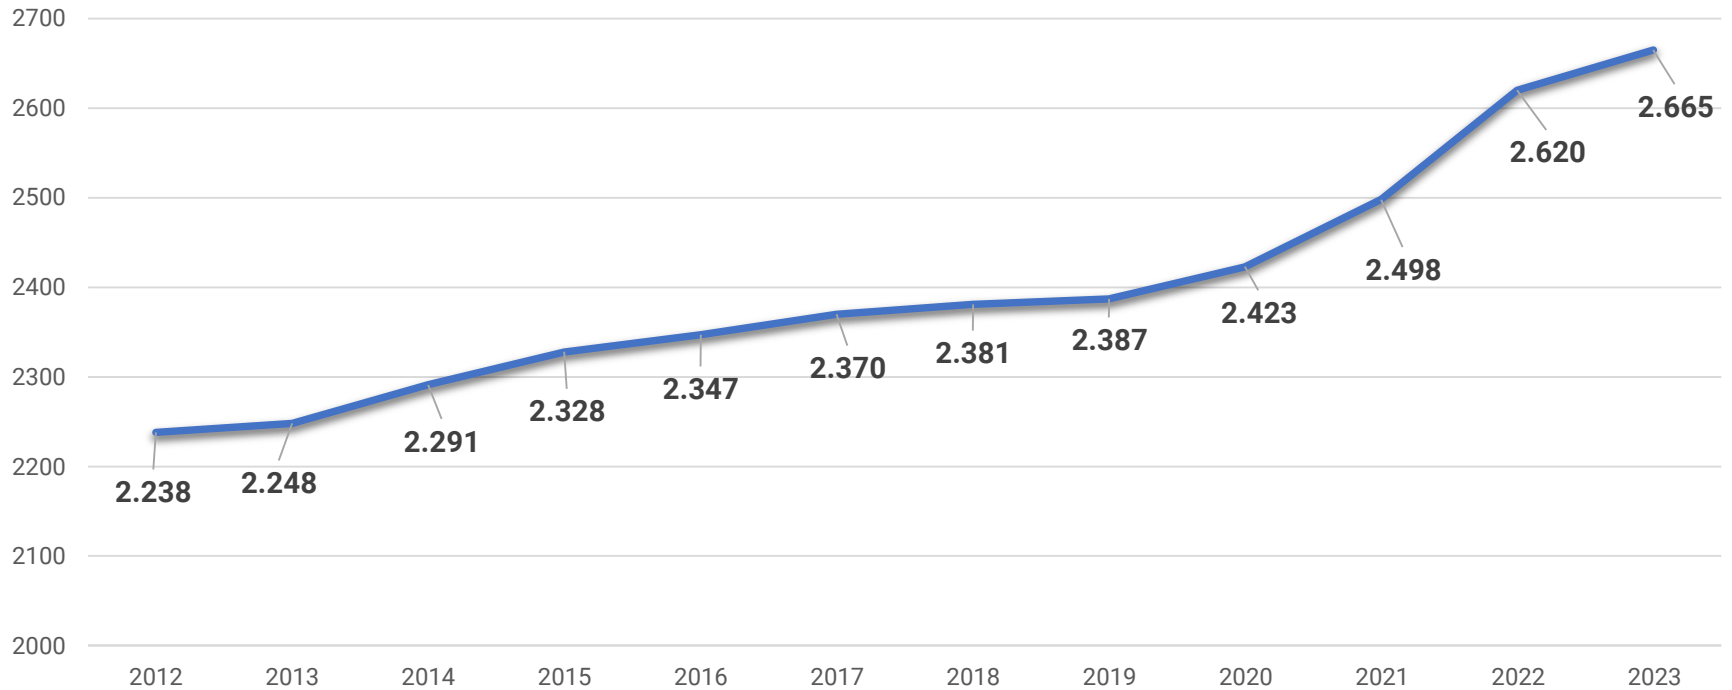

Stadtteilprofil

BÜCHENAU

Einwohner/-innen **2.665**

Bevölkerungsdichte 465 Einwohner/-innen pro km²

Fläche in km² 5,73

Stand: 31.12.2023

Altersstruktur

Altersstruktur	Büchenau		Bruchsal Gesamt	
	Einwohner/-innen		Einwohner/-innen	
Gesamt	2.665	100,0%	47.403	100,0%
Erwachsene 18 - 64	1.663	62,4%	29.918	63,1%
Senior/-innen 65 – 84	443	16,6%	8.100	17,1%
Kinder und Jugendliche < 18	487	18,3%	7.902	16,7%
Hochbetagte > 85	72	2,7%	1.483	3,1%

Ausländer nach Staatsangehörigkeit

Zum 31.12.2023 leben in Büchenau **363** Ausländer mit **49** verschiedenen Nationalitäten.

Darunter sind die häufigsten Staatsangehörigkeiten:

Haushalte

Altersstruktur	Büchenau		Bruchsal Gesamt	
	Haushalte		Haushalte	
Gesamt	1.223	100,0%	23.998	100,0%
1 Person	433	35,4%	10.435	43,5%
2 Personen	377	30,8%	7.024	29,3%
3 Personen	198	16,2%	3.183	13,3%
4 Personen	159	13,0%	2.376	9,9%
5 oder mehr Personen	56	4,6%	980	4,0%

Einwohnerentwicklung 2012 - 2023

Einwohnerbilanz

im Zeitraum 01.01. – 31.12.2023

Bevölkerungsbewegung	Büchenau	Bruchsal Gesamt
	Einwohner/-innen	Einwohner/-innen
Geburten	23	419
Sterbefälle	17	506
Zuzüge	176	4659
Wegzüge	149	4159
Einwohnerbilanz	33	413