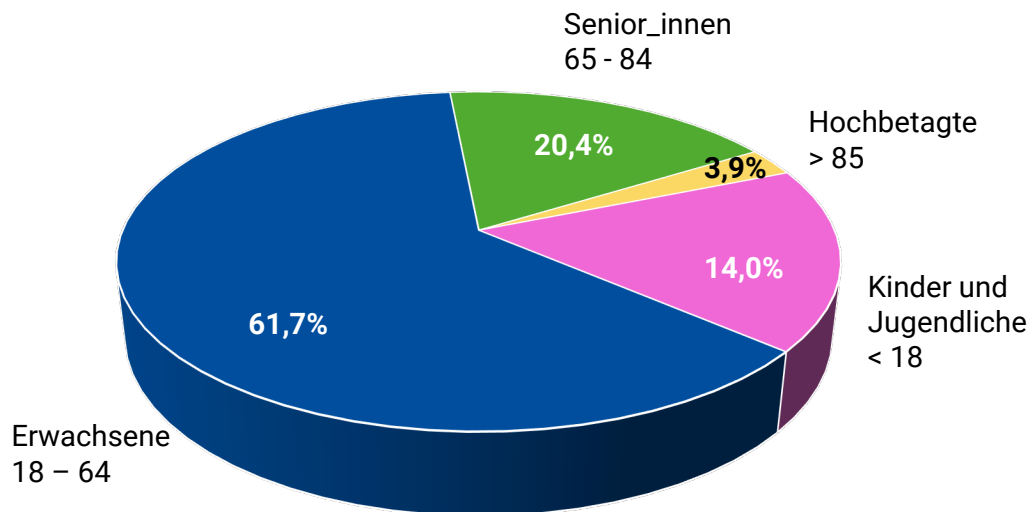

Stadtteilprofil

OBERGROMBACH

Einwohner/-innen **2.406**

Bevölkerungsdichte 296 Einwohner/-innen pro km²

Fläche in km² 8,12

Stand: 31.12.2023

Altersstruktur

Altersstruktur	Obergrömbach		Bruchsal Gesamt	
	Einwohner/-innen		Einwohner/-innen	
Gesamt	2.406	100,0%	47.403	100,0%
Erwachsene 18 - 64	1.483	61,7%	29.918	63,1%
Senior/-innen 65 – 84	491	20,4%	8.100	17,1%
Kinder und Jugendliche < 18	338	14,0%	7.902	16,7%
Hochbetagte > 85	94	3,9%	1.483	3,1%

Migrationshintergrund

Bevölkerung	Obergrömbach		Bruchsal Gesamt	
	Einwohner/-innen		Einwohner/-innen	
Bevölkerung gesamt	2.406	100,0%	47.403	100,0%
Deutsche ohne erkennbaren Migrationshintergrund	2.057	85,5%	28.510	60,1%
Ausländer	178	7,4%	10.590	22,3%
Deutsche mit Migrationshintergrund	171	7,1%	8.303	17,6%

Ausländer nach Staatsangehörigkeit

Zum 31.12.2023 leben in Obergrombach **178** Ausländer mit **34** verschiedenen Nationalitäten.

Darunter sind die häufigsten Staatsangehörigkeiten:

Haushalte

Altersstruktur	Obergrombach		Bruchsal Gesamt	
	Haushalte		Haushalte	
Gesamt	1.157	100,0%	23.998	100,0%
1 Person	398	34,4%	10.435	43,5%
2 Personen	411	35,5%	7.024	29,3%
3 Personen	166	14,4%	3.183	13,3%
4 Personen	139	12,0%	2.376	9,9%
5 oder mehr Personen	43	3,7%	980	4,0%