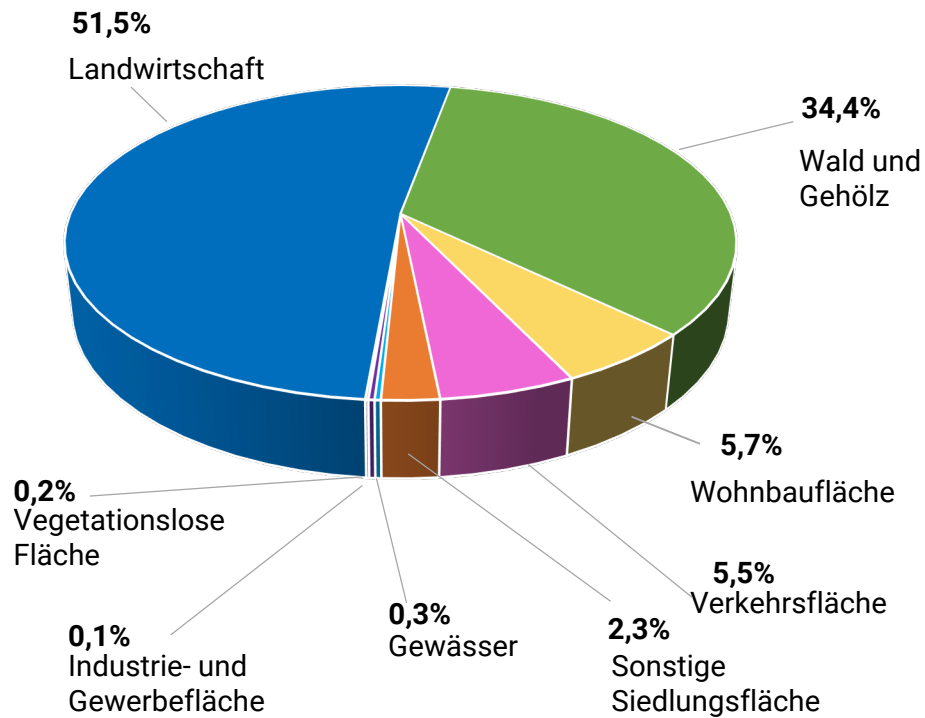

Flächennutzungsarten

Obergrömbach	Fläche in km²	Nutzungsart in %
Fläche	8,12	100,0%
darunter		
Landwirtschaft	4,18	51,5%
Wald und Gehölz	2,79	34,4%
Wohnbaufläche	0,46	5,7%
Verkehrsfläche	0,45	5,5%
Sonstige Siedlungsfläche	0,19	2,3%
Gewässer	0,02	0,3%
Vegetationslose Fläche	0,02	0,2%
Industrie- und Gewerbefläche	0,01	0,1%