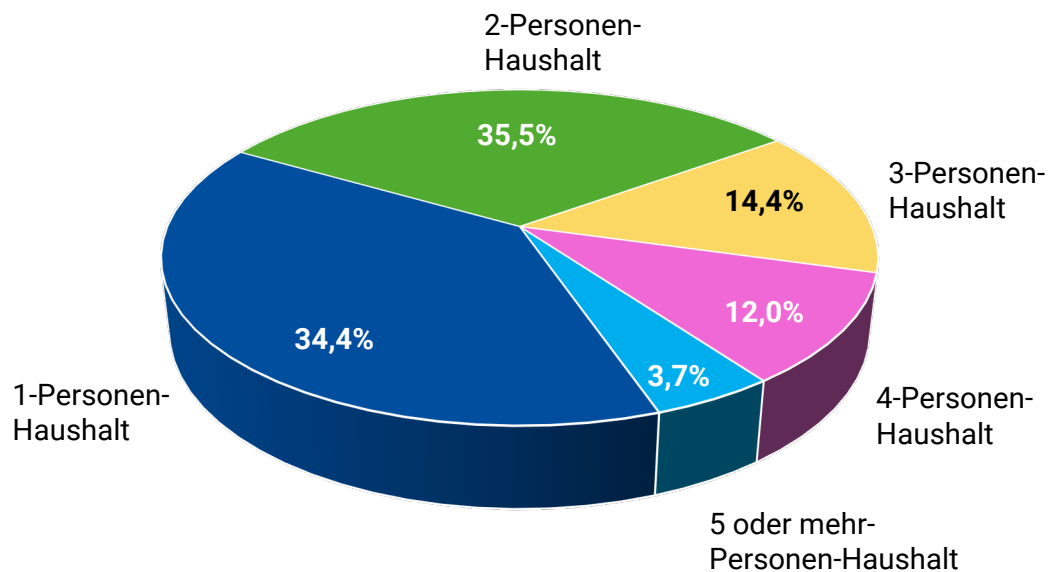

Stadtteilprofil

OBERGROMBACH

Einwohner/-innen **2.406**

Bevölkerungsdichte 296 Einwohner/-innen pro km²

Fläche in km² 8,12

Stand: 31.12.2023

Altersstruktur

Altersstruktur	Obergrömbach		Bruchsal Gesamt	
	Einwohner/-innen		Einwohner/-innen	
Gesamt	2.406	100,0%	47.403	100,0%
Erwachsene 18 - 64	1.483	61,7%	29.918	63,1%
Senior/-innen 65 – 84	491	20,4%	8.100	17,1%
Kinder und Jugendliche < 18	338	14,0%	7.902	16,7%
Hochbetagte > 85	94	3,9%	1.483	3,1%

Migrationshintergrund

Bevölkerung	Obergrömbach		Bruchsal Gesamt	
	Einwohner/-innen		Einwohner/-innen	
Bevölkerung gesamt	2.406	100,0%	47.403	100,0%
Deutsche ohne erkennbaren Migrationshintergrund	2.057	85,5%	28.510	60,1%
Ausländer	178	7,4%	10.590	22,3%
Deutsche mit Migrationshintergrund	171	7,1%	8.303	17,6%

Ausländer nach Staatsangehörigkeit

Zum 31.12.2023 leben in Obergrombach **178** Ausländer mit **34** verschiedenen Nationalitäten.

Darunter sind die häufigsten Staatsangehörigkeiten:

Haushalte

Altersstruktur	Obergrombach		Bruchsal Gesamt	
	Haushalte		Haushalte	
Gesamt	1.157	100,0%	23.998	100,0%
1 Person	398	34,4%	10.435	43,5%
2 Personen	411	35,5%	7.024	29,3%
3 Personen	166	14,4%	3.183	13,3%
4 Personen	139	12,0%	2.376	9,9%
5 oder mehr Personen	43	3,7%	980	4,0%

Einwohnerentwicklung 2012 - 2023

Einwohnerbilanz

im Zeitraum 01.01. – 31.12.2023

Bevölkerungsbewegung	Obergrombach	Bruchsal Gesamt
	Einwohner/-innen	Einwohner/-innen
Geburten	15	419
Sterbefälle	37	506
Zuzüge	97	4659
Wegzüge	86	4159
Einwohnerbilanz	-11	413