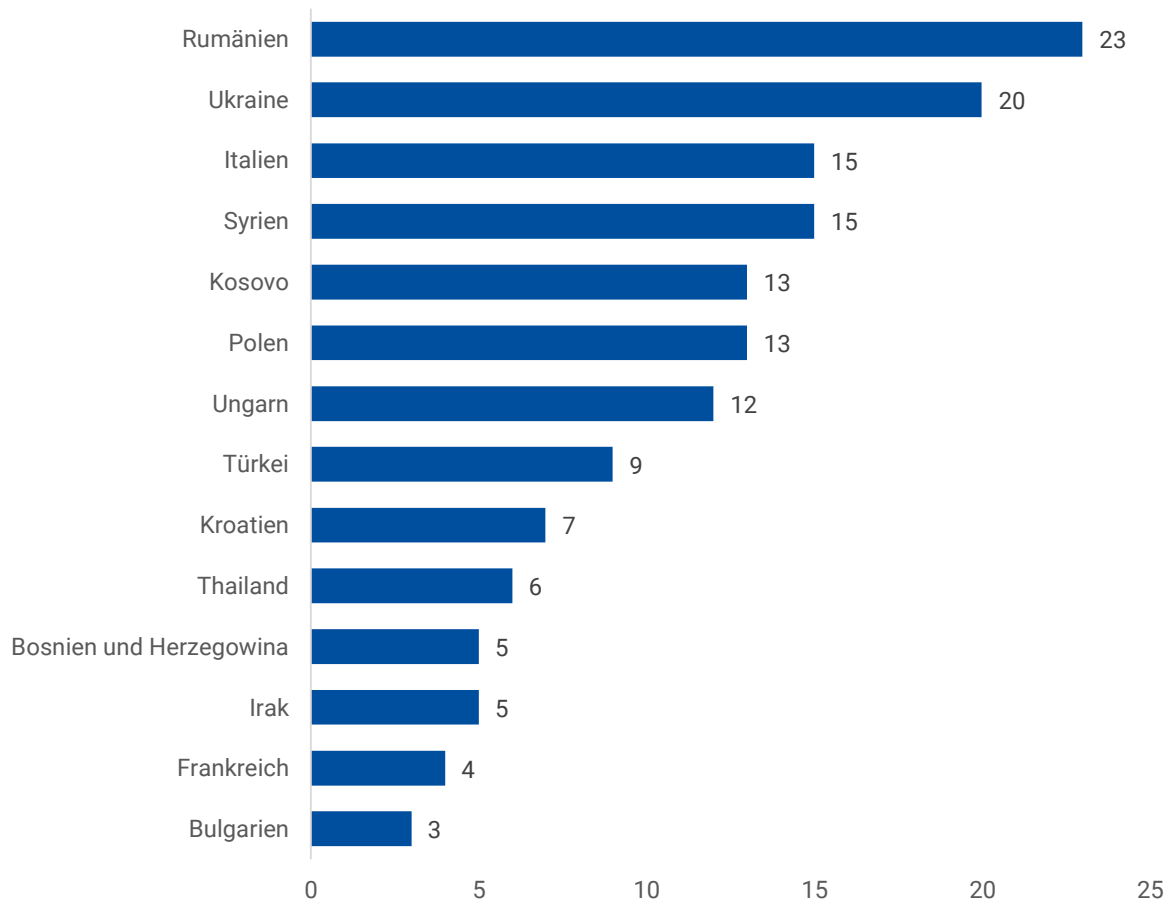

Stadtteilprofil

OBERGROMBACH

Einwohner/-innen **2.406**

Bevölkerungsdichte 296 Einwohner/-innen pro km²

Fläche in km² 8,12

Stand: 31.12.2023

Altersstruktur

Altersstruktur	Obergrömbach		Bruchsal Gesamt	
	Einwohner/-innen		Einwohner/-innen	
Gesamt	2.406	100,0%	47.403	100,0%
Erwachsene 18 - 64	1.483	61,7%	29.918	63,1%
Senior/-innen 65 – 84	491	20,4%	8.100	17,1%
Kinder und Jugendliche < 18	338	14,0%	7.902	16,7%
Hochbetagte > 85	94	3,9%	1.483	3,1%

Migrationshintergrund

Bevölkerung	Obergrömbach		Bruchsal Gesamt	
	Einwohner/-innen		Einwohner/-innen	
Bevölkerung gesamt	2.406	100,0%	47.403	100,0%
Deutsche ohne erkennbaren Migrationshintergrund	2.057	85,5%	28.510	60,1%
Ausländer	178	7,4%	10.590	22,3%
Deutsche mit Migrationshintergrund	171	7,1%	8.303	17,6%

Ausländer nach Staatsangehörigkeit

Zum 31.12.2023 leben in Obergrombach **178** Ausländer mit **34** verschiedenen Nationalitäten.

Darunter sind die häufigsten Staatsangehörigkeiten:

Haushalte

Altersstruktur	Obergrombach		Bruchsal Gesamt	
	Haushalte		Haushalte	
Gesamt	1.157	100,0%	23.998	100,0%
1 Person	398	34,4%	10.435	43,5%
2 Personen	411	35,5%	7.024	29,3%
3 Personen	166	14,4%	3.183	13,3%
4 Personen	139	12,0%	2.376	9,9%
5 oder mehr Personen	43	3,7%	980	4,0%