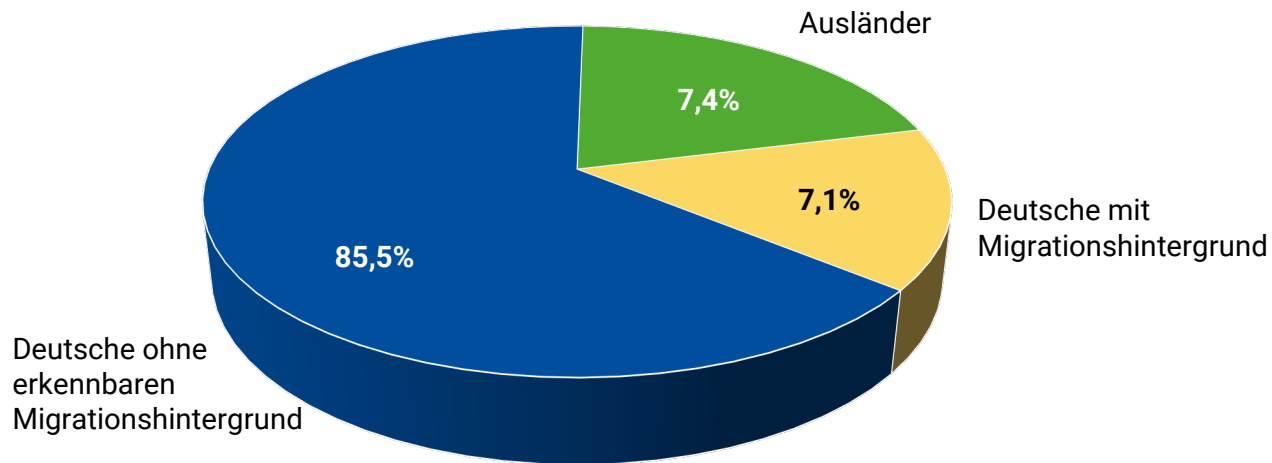

Stadtteilprofil

OBERGROMBACH

Einwohner/-innen **2.406**

Bevölkerungsdichte 296 Einwohner/-innen pro km²

Fläche in km² 8,12

Stand: 31.12.2023

Altersstruktur

Altersstruktur	Obergrömbach		Bruchsal Gesamt	
	Einwohner/-innen		Einwohner/-innen	
Gesamt	2.406	100,0%	47.403	100,0%
Erwachsene 18 - 64	1.483	61,7%	29.918	63,1%
Senior/-innen 65 – 84	491	20,4%	8.100	17,1%
Kinder und Jugendliche < 18	338	14,0%	7.902	16,7%
Hochbetagte > 85	94	3,9%	1.483	3,1%

Migrationshintergrund

Bevölkerung	Obergrömbach		Bruchsal Gesamt	
	Einwohner/-innen		Einwohner/-innen	
Bevölkerung gesamt	2.406	100,0%	47.403	100,0%
Deutsche ohne erkennbaren Migrationshintergrund	2.057	85,5%	28.510	60,1%
Ausländer	178	7,4%	10.590	22,3%
Deutsche mit Migrationshintergrund	171	7,1%	8.303	17,6%

Ausländer nach Staatsangehörigkeit

Zum 31.12.2023 leben in Obergrombach **178** Ausländer mit **34** verschiedenen Nationalitäten.

Darunter sind die häufigsten Staatsangehörigkeiten:

Haushalte

Altersstruktur	Obergrombach		Bruchsal Gesamt	
	Haushalte		Haushalte	
Gesamt	1.157	100,0%	23.998	100,0%
1 Person	398	34,4%	10.435	43,5%
2 Personen	411	35,5%	7.024	29,3%
3 Personen	166	14,4%	3.183	13,3%
4 Personen	139	12,0%	2.376	9,9%
5 oder mehr Personen	43	3,7%	980	4,0%