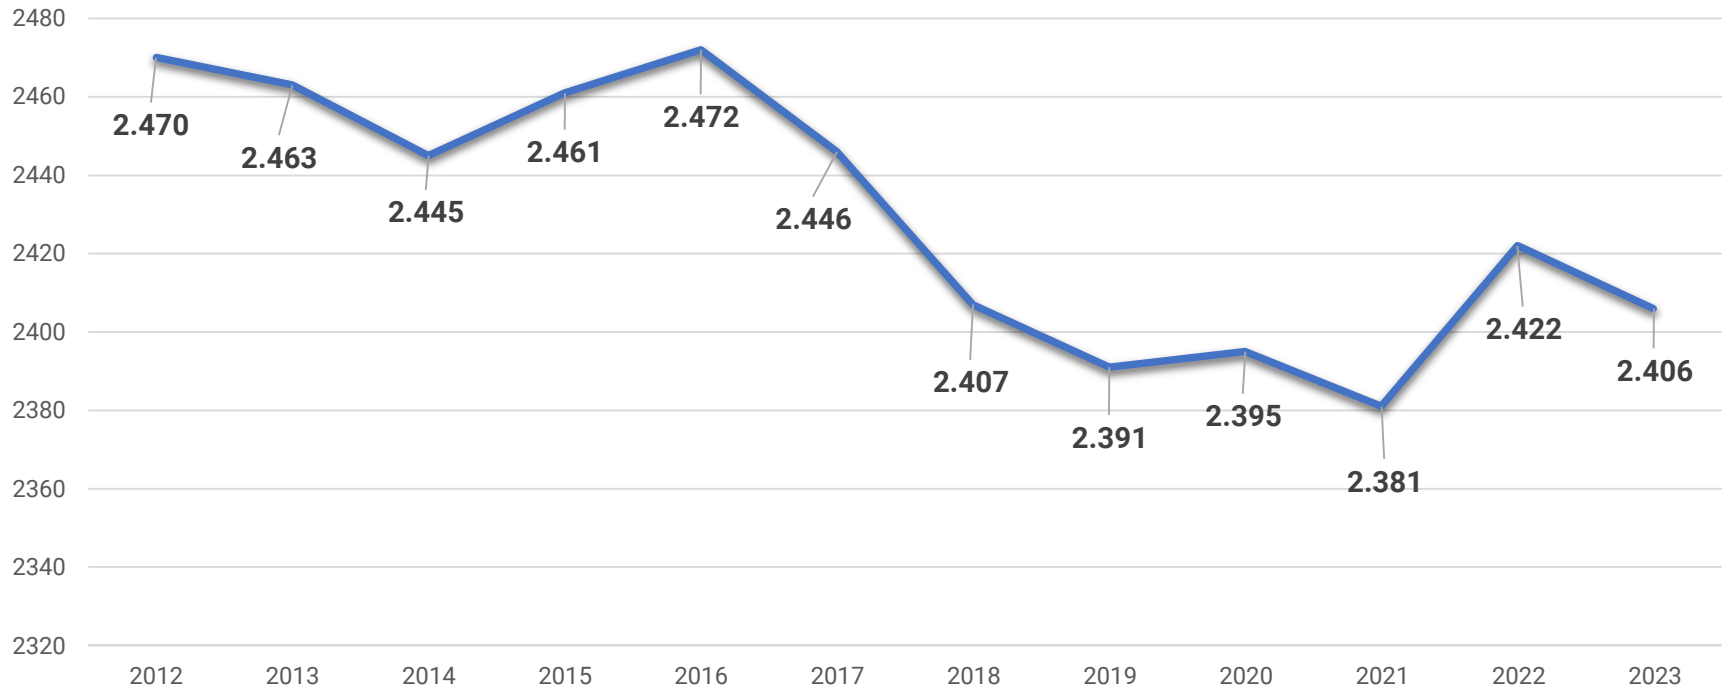

Stadtteilprofil

OBERGROMBACH

Einwohner/-innen **2.406**

Bevölkerungsdichte 296 Einwohner/-innen pro km²

Fläche in km² 8,12

Stand: 31.12.2023

Altersstruktur

Altersstruktur	Obergrömbach		Bruchsal Gesamt	
	Einwohner/-innen		Einwohner/-innen	
Gesamt	2.406	100,0%	47.403	100,0%
Erwachsene 18 - 64	1.483	61,7%	29.918	63,1%
Senior/-innen 65 – 84	491	20,4%	8.100	17,1%
Kinder und Jugendliche < 18	338	14,0%	7.902	16,7%
Hochbetagte > 85	94	3,9%	1.483	3,1%

Migrationshintergrund

Bevölkerung	Obergrömbach		Bruchsal Gesamt	
	Einwohner/-innen		Einwohner/-innen	
Bevölkerung gesamt	2.406	100,0%	47.403	100,0%
Deutsche ohne erkennbaren Migrationshintergrund	2.057	85,5%	28.510	60,1%
Ausländer	178	7,4%	10.590	22,3%
Deutsche mit Migrationshintergrund	171	7,1%	8.303	17,6%

Ausländer nach Staatsangehörigkeit

Zum 31.12.2023 leben in Obergrombach **178** Ausländer mit **34** verschiedenen Nationalitäten.

Darunter sind die häufigsten Staatsangehörigkeiten:

Haushalte

Altersstruktur	Obergrombach		Bruchsal Gesamt	
	Haushalte		Haushalte	
Gesamt	1.157	100,0%	23.998	100,0%
1 Person	398	34,4%	10.435	43,5%
2 Personen	411	35,5%	7.024	29,3%
3 Personen	166	14,4%	3.183	13,3%
4 Personen	139	12,0%	2.376	9,9%
5 oder mehr Personen	43	3,7%	980	4,0%

Einwohnerentwicklung 2012 - 2023

Einwohnerbilanz

im Zeitraum 01.01. – 31.12.2023

Bevölkerungsbewegung	Obergrombach	Bruchsal Gesamt
	Einwohner/-innen	Einwohner/-innen
Geburten	15	419
Sterbefälle	37	506
Zuzüge	97	4659
Wegzüge	86	4159
Einwohnerbilanz	-11	413