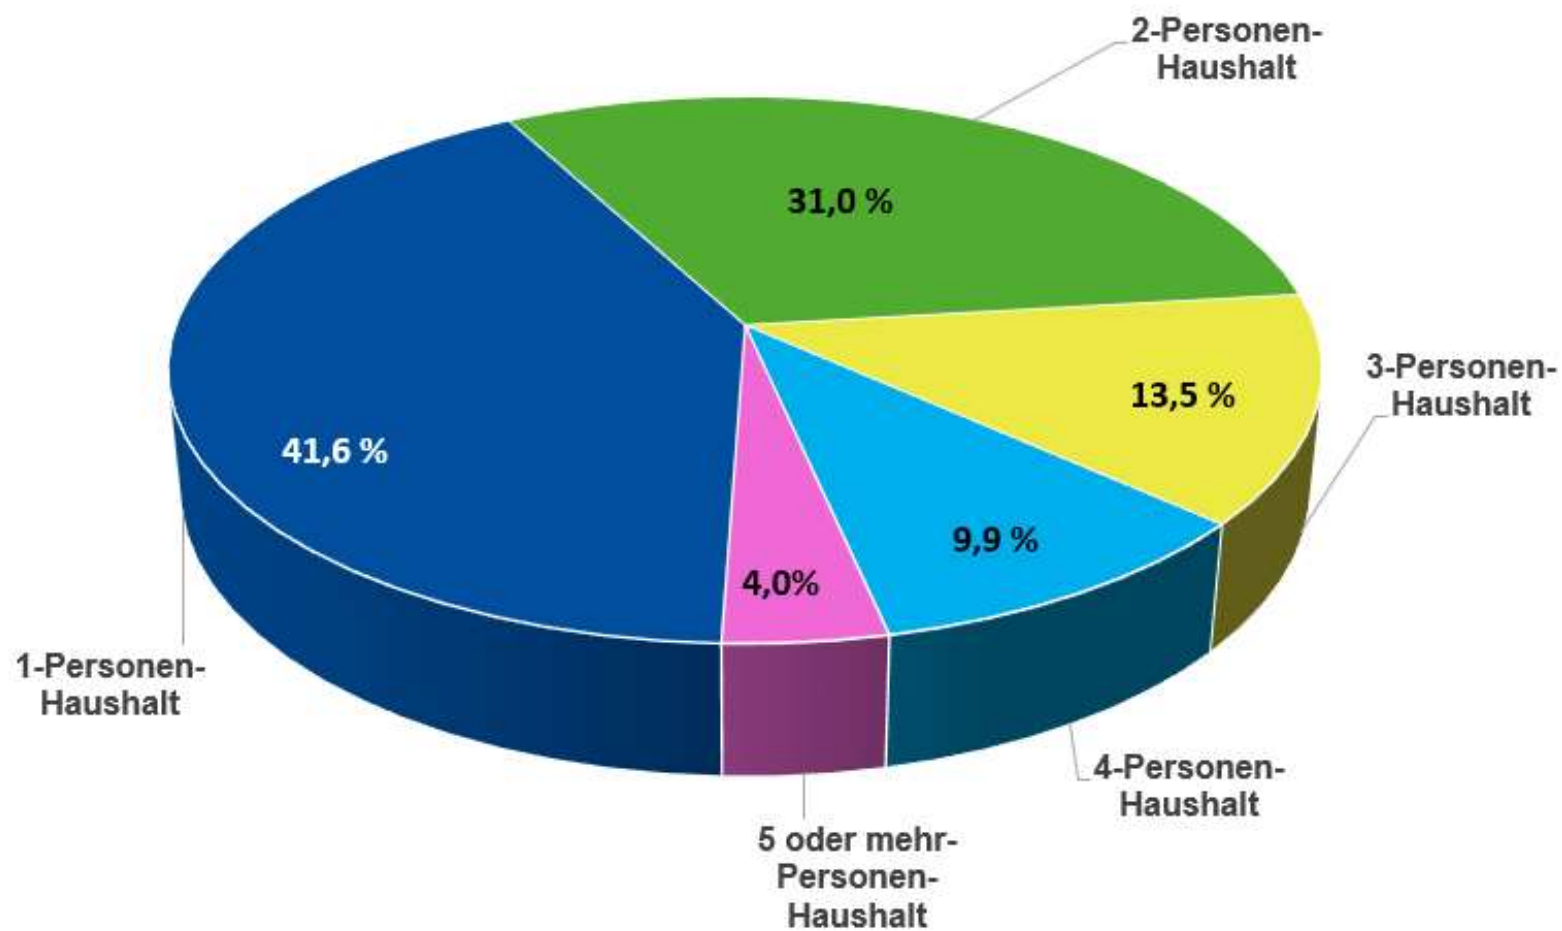

Haushalte zum 31.12.2024

Zahl der Personen im Haushalt	1 Person	2 Personen	3 Personen	4 Personen	5 oder mehr Personen	Haushalte Gesamt
Kernstadt Bruchsal	6.491	4.425	1.826	1.331	520	14.593
Büchenau	417	381	193	155	62	1.208
Heidelsheim	941	784	339	262	116	2.442
Helmsheim	343	332	175	147	62	1.059
Obergrombach	400	422	177	128	42	1.169
Untergrombach	1.189	951	463	323	131	3.057
Gesamt	9.781	7.295	3.173	2.346	933	23.528