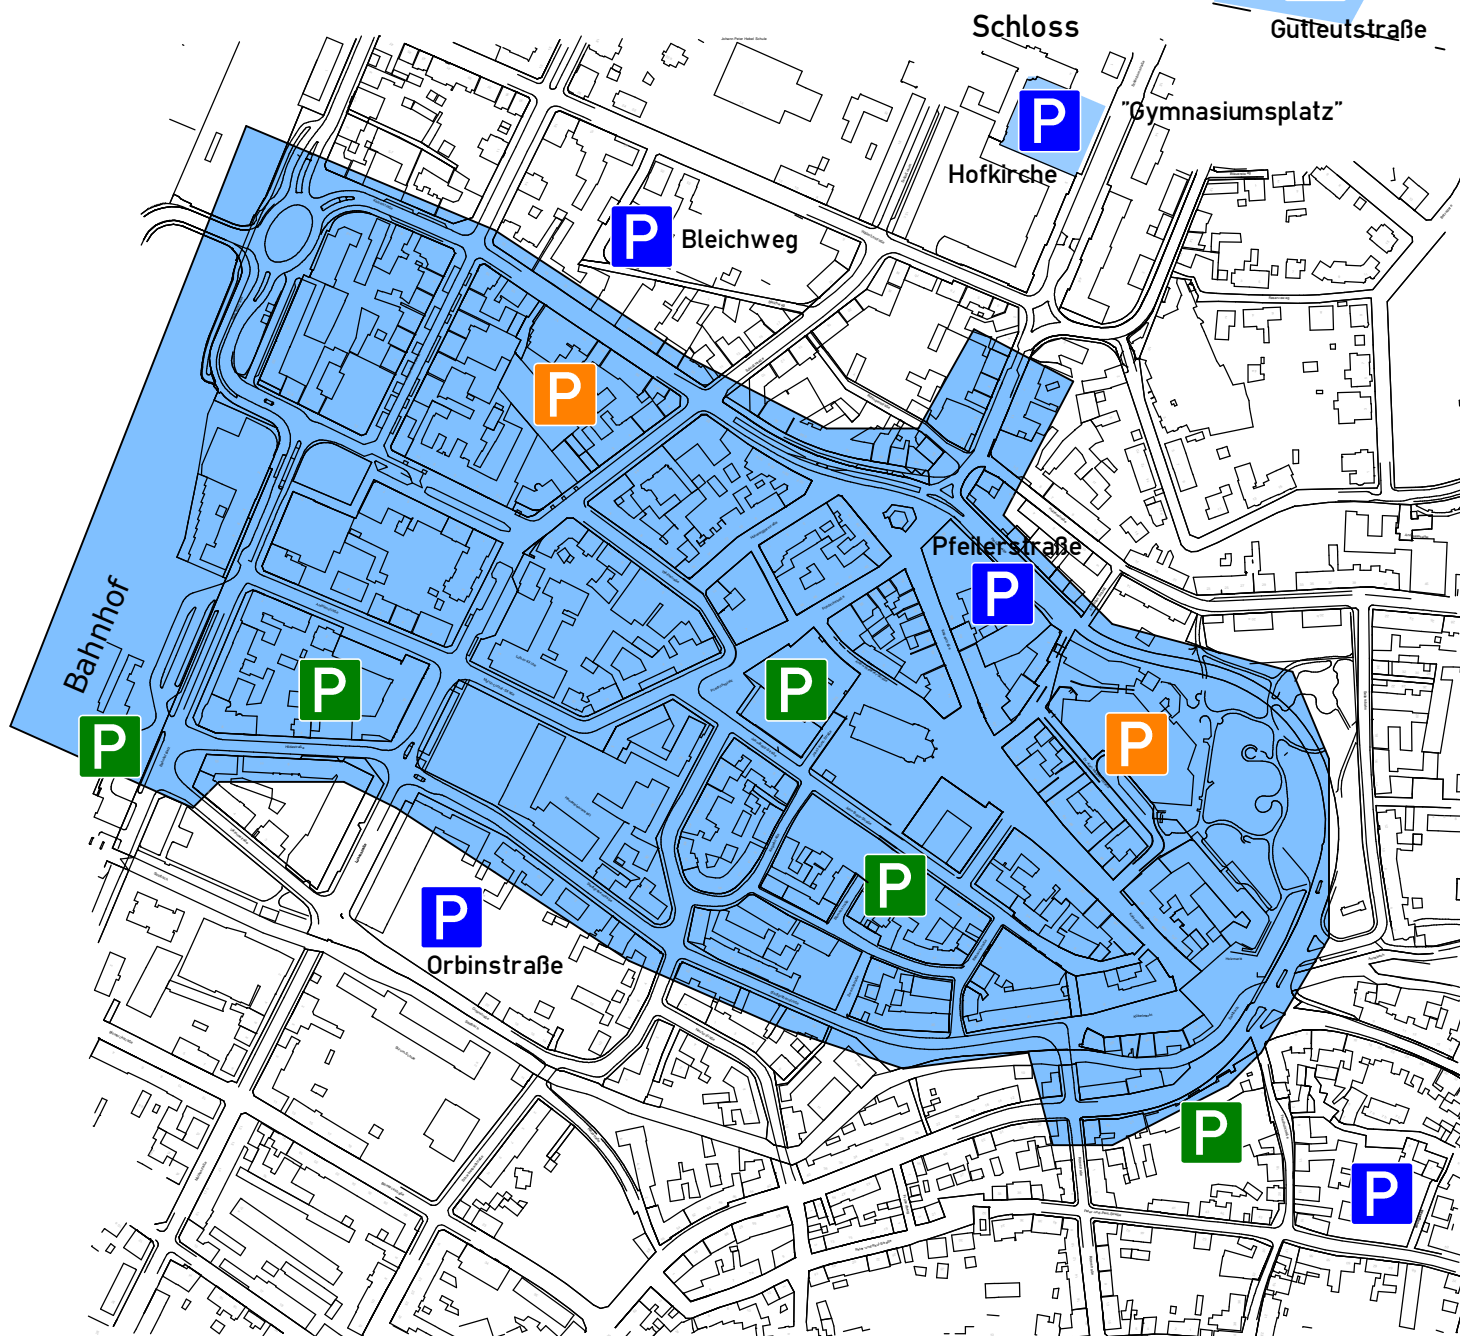

Parkgebührenzonen

Anlage zur Parkgebührensatzung
der Stadt Bruchsal vom 26.01.2016

-  Gebührenzone 1
-  Gebührenzone 2

-  Öffentliche Parkplätze
-  Tiefgaragen der BTMV
-  private Parkhäuser oder Parkplätze mit abweichenden Tarifen