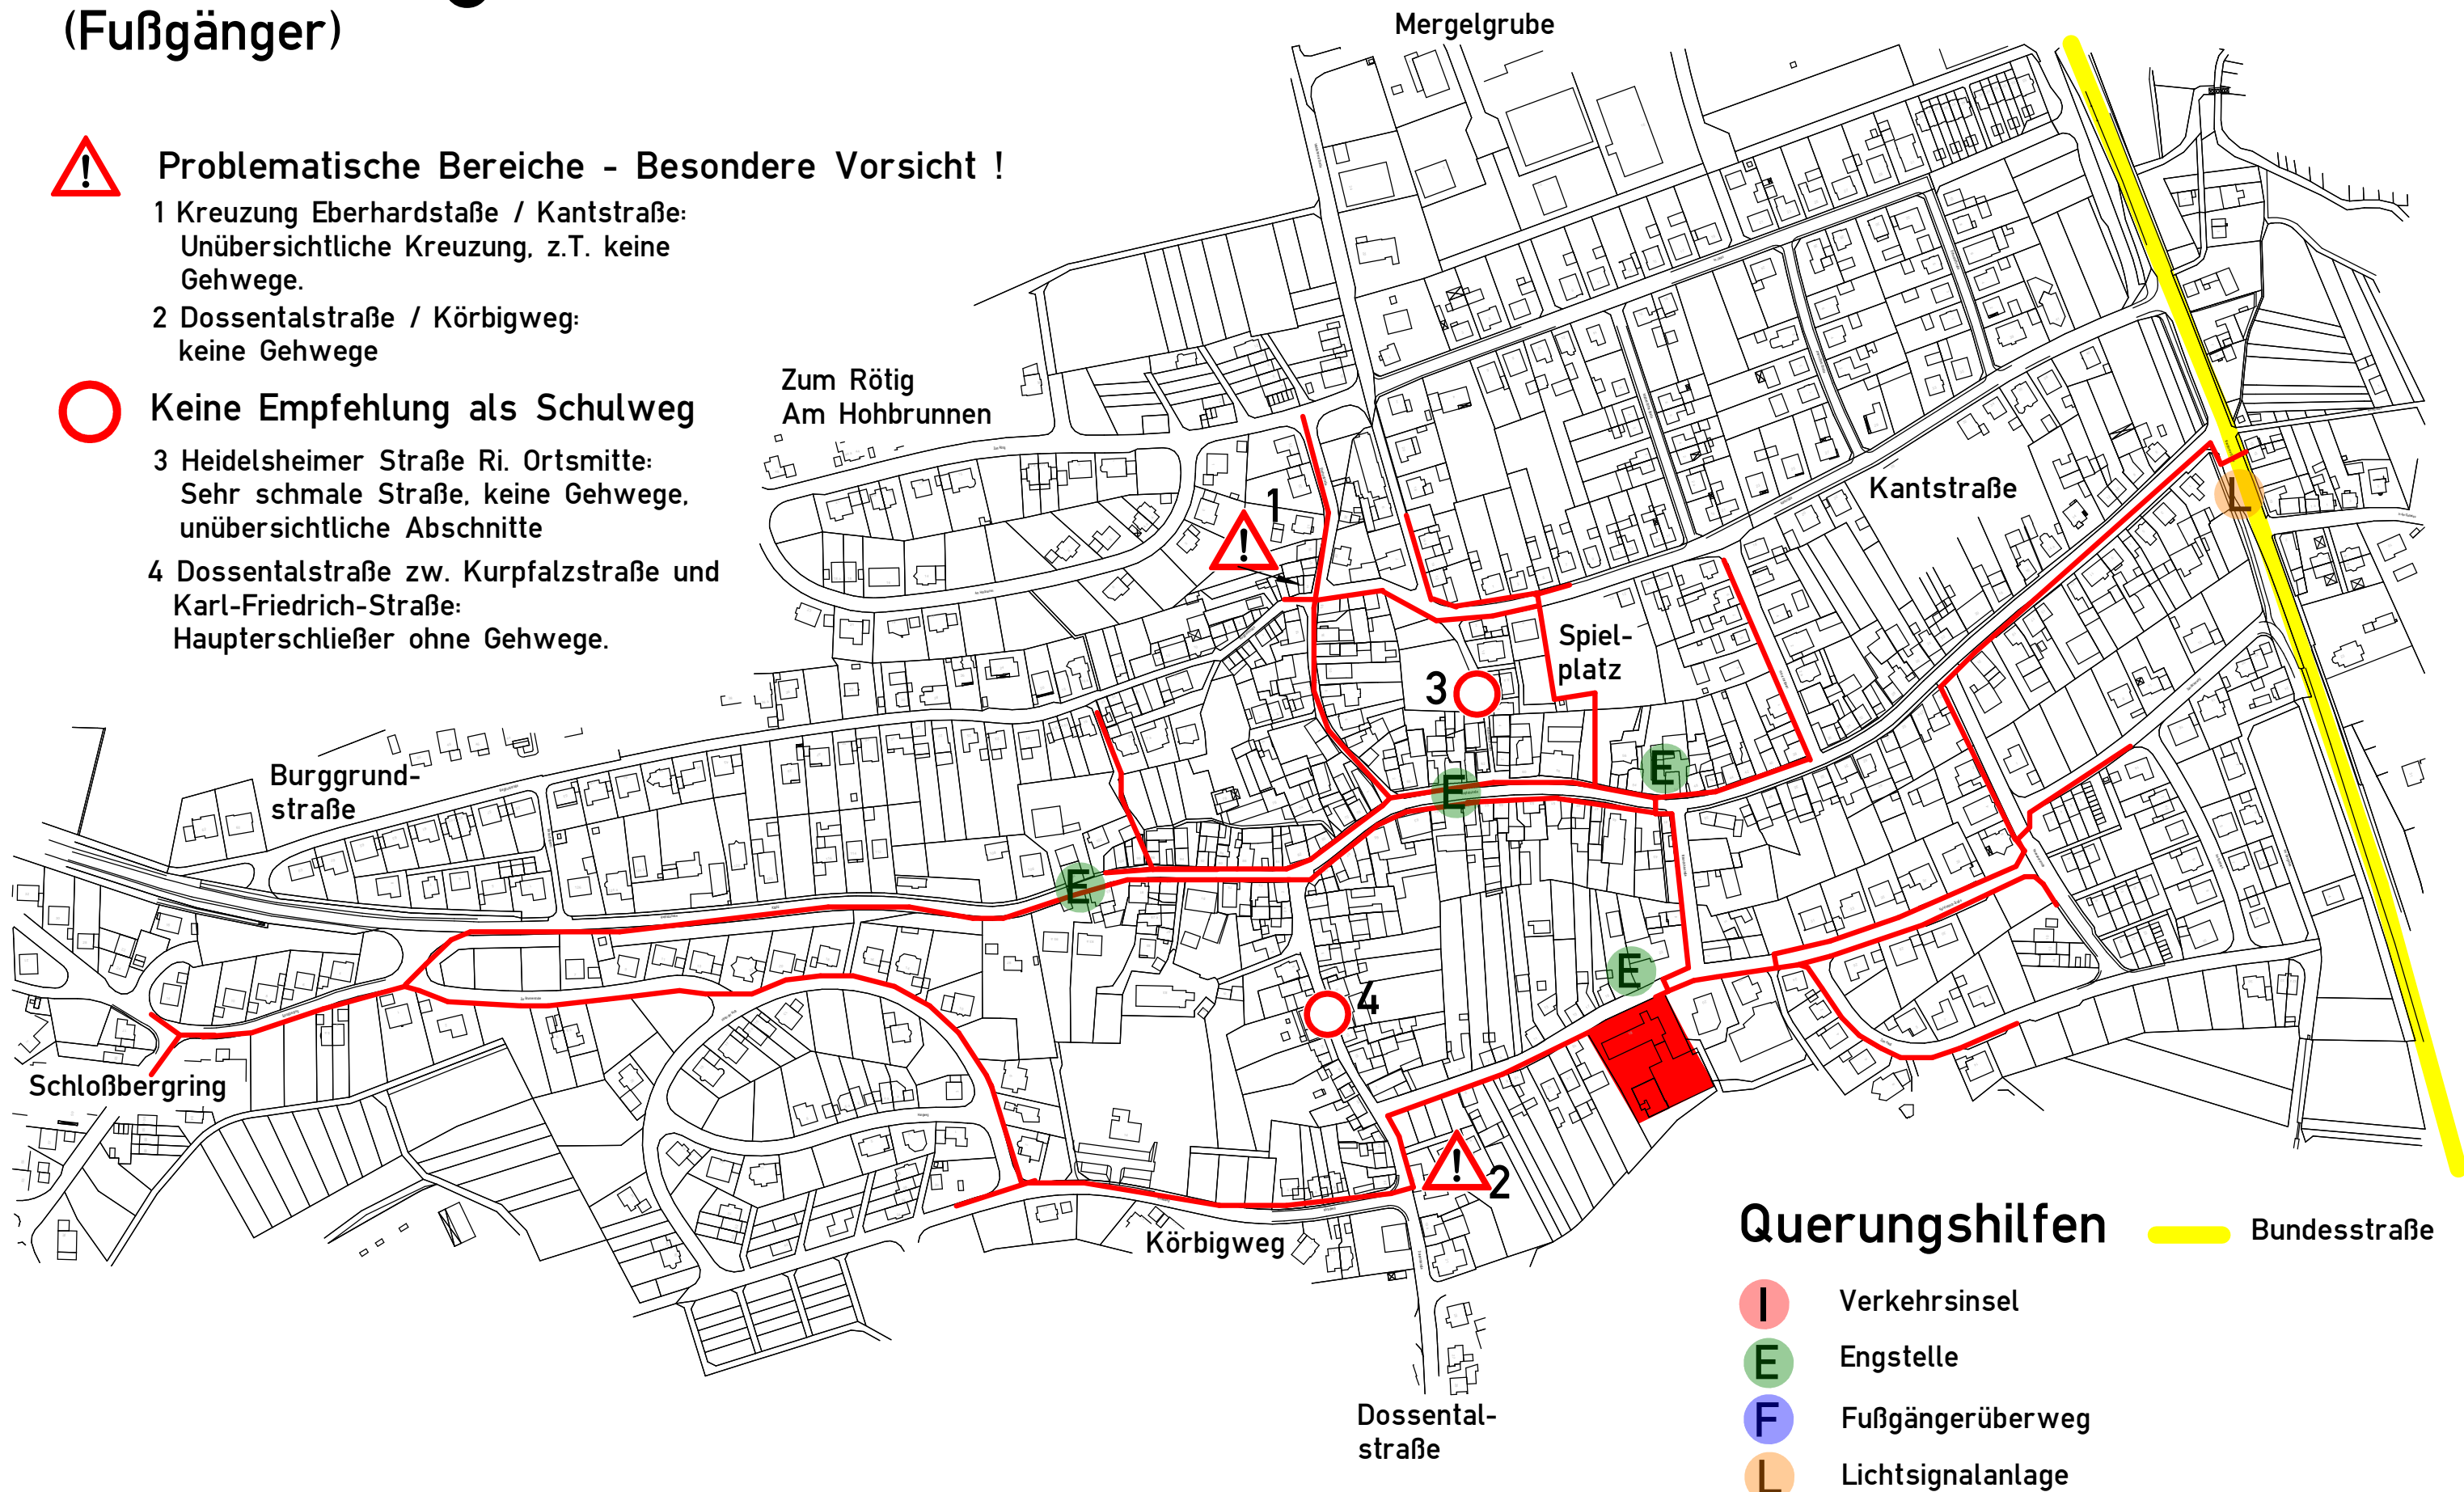

# Schulwege Helmsheim

(Fußgänger)

Stand: April 2013

## ! Problematische Bereiche - Besondere Vorsicht !

1 Kreuzung Eberhardstraße / Kantstraße:  
Unübersichtliche Kreuzung, z.T. keine  
Gehwege.

2 Dossentalstraße / Körbigweg:  
keine Gehwege

## ○ Keine Empfehlung als Schulweg

3 Heidelheimer Straße Ri. Ortsmitte:  
Sehr schmale Straße, keine Gehwege,  
unübersichtliche Abschnitte

4 Dossentalstraße zw. Kurpfalzstraße und  
Karl-Friedrich-Straße:  
Haupterschließer ohne Gehwege.

## Querungshilfen

— Bundesstraße

- I Verkehrsinsel
- E Engstelle
- F Fußgängerüberweg
- L Lichtsignalanlage